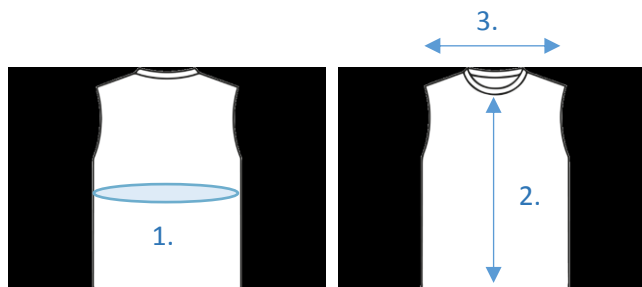

GILET DE SECURITE

DESCRIPTIF

Gilet de sécurité unisexe

Tailles : S- 5XL

Symbole ESD

Confortable

Poid : 125 g/m

PROPRIETES ELECTRIQUES

Temps de décharge : < 2 secondes

Matières : 74% Polyester 24% Coton 2% Fibre conductrice

Résistance de point à point (Rpp) : 10^6 - 10^7 Ohm

Propriétés électriques maintenues après 50 lavages

En conformité avec la norme IEC 61340-5-1

COLORIS DISPONIBLE

CHARTRE DES TAILLES (cm)

- 1 Poitrine
- 2 Longueur
- 3 Epaules

	XS	S	M	L	XL	XXL	3XL	4XL	5XL
Epaules	102	110	118	126	132	138	144	150	154
Longueur	64	66	68	70	72	74	76	78	80

INSTRUCTIONS DE LAVAGE