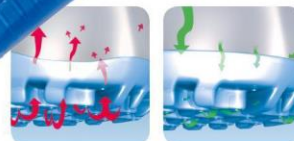

## SEMELLE D'USURE

- 1\_ESD compatible selon DIN EN 61340
- 2\_SRA-antidérapant selon EN ISO 20345:2011
- 3\_Semelle caoutchouc souple
- 4\_Insert anti-torsion en caoutchouc solide
- 5\_Protection de flexion stabilité latérale
- 6\_Résistance aux acides, bases et au carburant

acc Wave Einlegesohle  
(air clima comfort)

**3553**

Pointure 36-47

Embout non-métalique -  
mcc - mono coque cap