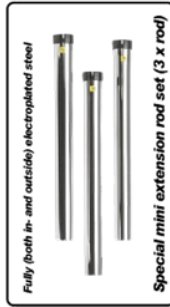

Swivel action alu floor nozzle with removable brush. Width 330 mm.

05-0101-10743