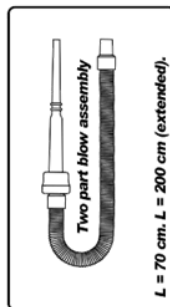

SUPER STRETCH
Replacement hose assembly
L = 160 cm. L = 660 cm (extended).

Two part blow assembly
L = 70 cm. L = 200 cm (extended).