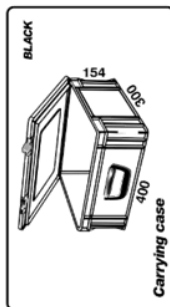

NOT ESD-SAFE !
Compact carrying bag.

Carrying case

05-0101-10723

05-0101-10725

05-0101-10741

05-0101-10740